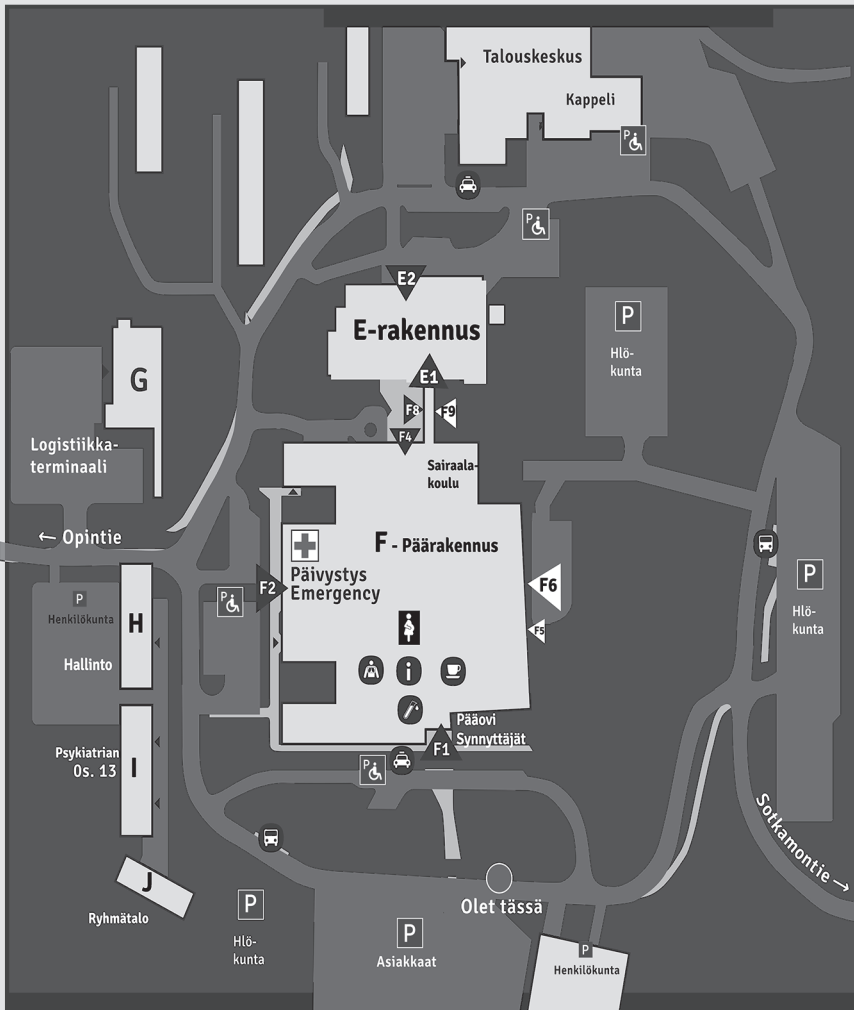

KAINUUN KESKUSSAIRAALA

Sotkamontie 13

Pääovi F1

Info

Leikkaukset, toimenpiteet

Synnyttäjät

Näytteenotto

Kuvantaminen

Osastot

Päiväsairaala, dialyysi

Poliklinikat

Teho- ja valvonta

Luentosalit, ravintola

Ovi F2

Päivystys - Emergency
(vain päivystysasiointi)

Ovi F6

Apuvälinekeskus

E-rakennus

Lastenpsykiatria, nuorisopsykiatria
Kehitysvammapkl. ja -osasto

Info

Kahvio

Näytteenotto

Taksit

Kuvantaminen

Paikallisliikenne

Synnytykset